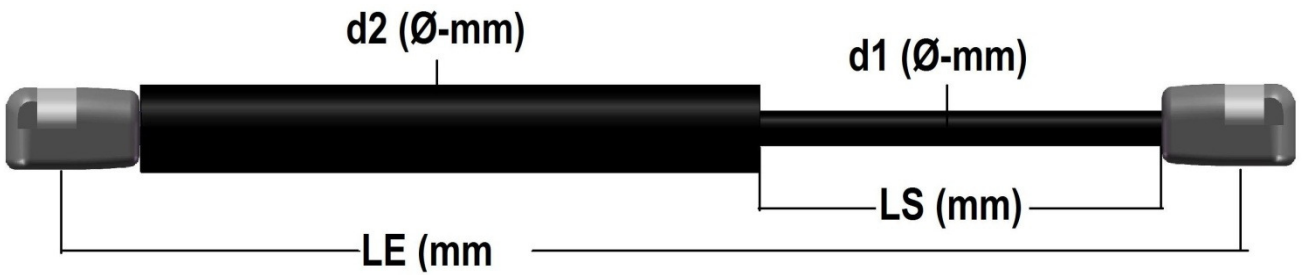

Fiberglass Lid Gas Props

tuotekoodi	d1 mm	d2 mm	LE mm	LS mm	Voima N
PickUp401	8	18	500	200	89
PickUp402	8	18	500	200	133
PickUp403	8	18	500	200	178
PickUp404	8	18	500	200	267
PickUp405	8	18	500	200	356
PickUp406	8	18	500	200	445
PickUp407	8	18	500	200	495
PickUp408	8	18	500	200	534
PickUp409	8	18	500	200	600
PickUp410	8	18	500	200	675