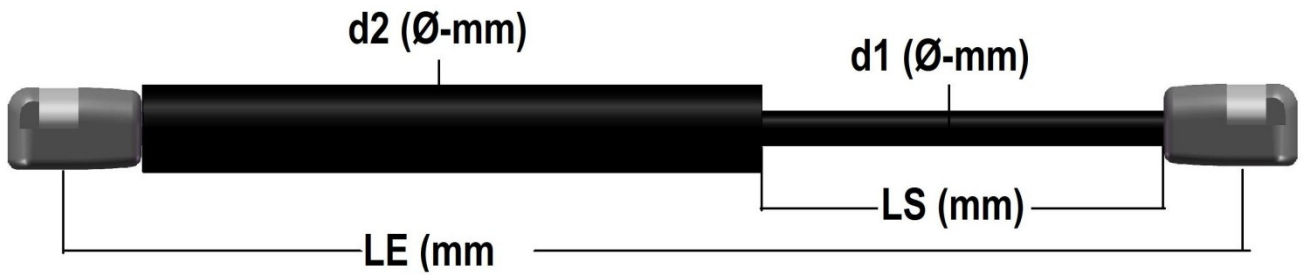

Tuotekoodi	d1 mm	d2 mm	LE mm	LS mm	Voima N
TOOLBX032	6	15	155	45	100
TOOLBX012	8	18	250	80	60
TOOLBX013	8	18	250	80	100
TOOLBX014	8	18	250	80	180
TOOLBX015	8	18	250	80	225
TOOLBX016	8	18	250	80	340
TOOLBX017	8	18	250	80	445
TOOLBX023	8	18	370	125	100
TOOLBX024	8	18	370	125	180
TOOLBX025	8	18	370	125	225
TOOLBX026	8	18	370	125	340
TOOLBX027	8	18	370	125	445
TOOLBX018	8	18	355	130	100
TOOLBX019	8	18	355	130	180
TOOLBX020	8	18	355	130	225
TOOLBX021	8	18	355	130	340
TOOLBX022	8	18	355	130	445
TOOLBX028	8	18	385	140	100
TOOLBX029	8	18	385	140	180
TOOLBX030	8	18	385	140	225
TOOLBX031	8	18	385	140	340
TOOLBX032	8	18	385	140	445
TOOLBX001	8	18	435	160	125
TOOLBX002	8	18	435	160	155
TOOLBX003	8	18	435	160	180
TOOLBX004	8	18	435	160	200
TOOLBX005	8	18	435	160	245
TOOLBX006	8	18	435	160	270
TOOLBX007	8	18	435	160	290
TOOLBX008	8	18	435	160	355
TOOLBX009	8	18	435	160	430
TOOLBX010	8	18	435	160	470
TOOLBX011	8	18	435	160	600
TOOLBX032	8	18	500	205	540