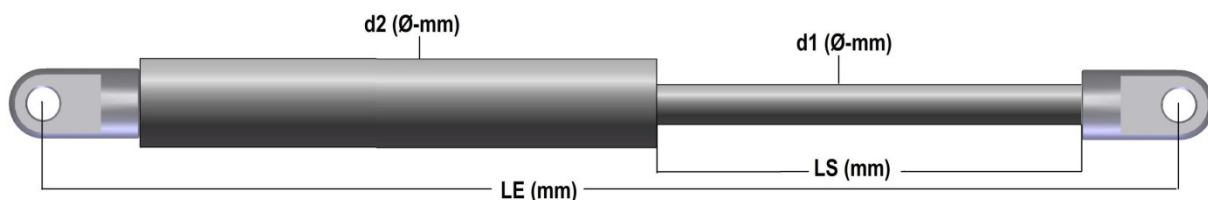

Tuotekoodi	d1 mm	d2 mm	LE mm	LS mm	End Fit.	Voima N
STDPIKUP099	10	22	494	200	8,1x16	222
STDPIKUP100	10	22	494	200	8,1x16	290
STDPIKUP101	10	22	494	200	8,1x16	385
STDPIKUP102	10	22	494	200	8,1x16	435
STDPIKUP103	10	22	494	200	8,1x16	510
STDPIKUP104	10	22	494	200	8,1x16	595
STDPIKUP105	10	22	494	200	8,1x16	712
STDPIKUP106	10	22	494	200	8,1x16	830
STDPIKUP107	10	22	494	200	8,1x16	1000