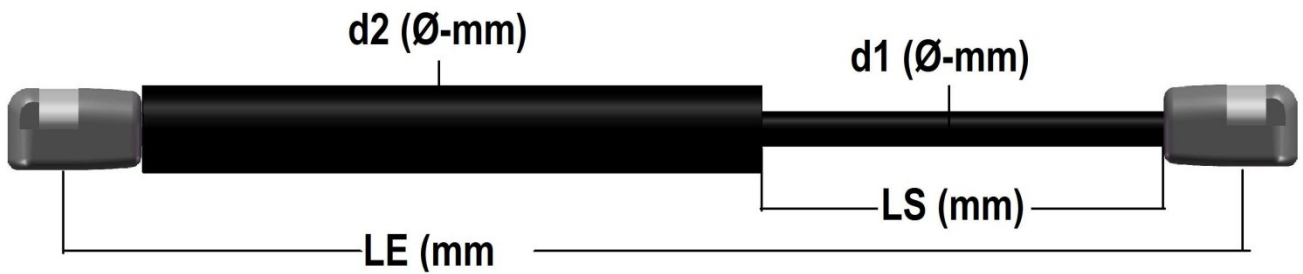

Tuotekoodi	d1 mm	d2 mm	LE mm	LS mm	Voima N
STDPIKUP001	8	18	249	79	59
STDPIKUP002	8	18	249	79	99
STDPIKUP003	8	18	250	80	58
STDPIKUP004	8	18	250	80	98
STDPIKUP005	8	18	250	80	178
STDPIKUP006	8	18	250	80	222
STDPIKUP007	8	18	250	80	334
STDPIKUP008	8	18	250	80	445
STDPIKUP009	8	18	250	80	180
STDPIKUP010	8	18	250	80	248
STDPIKUP011	8	18	310	100	60
STDPIKUP012	8	18	310	100	110
STDPIKUP013	8	18	310	100	155
STDPIKUP014	8	18	310	100	225
STDPIKUP015	8	18	310	100	290
STDPIKUP016	8	18	310	100	355
STDPIKUP017	8	18	310	100	445
STDPIKUP018	8	18	310	100	108
STDPIKUP019	8	18	310	100	180
STDPIKUP020	8	18	310	100	158
STDPIKUP021	8	18	310	100	135
STDPIKUP022	8	18	310	100	59
STDPIKUP023	8	18	294	100	108
STDPIKUP024	8	18	369	125	180
STDPIKUP025	8	18	331	125	158
STDPIKUP026	8	18	355	139	270
STDPIKUP027	8	18	355	139	158
STDPIKUP028	8	18	355	139	180
STDPIKUP029	8	18	355	139	108
STDPIKUP030	8	18	383	139	225
STDPIKUP031	8	18	435	160	124
STDPIKUP032	8	18	435	160	156
STDPIKUP033	8	18	435	160	178
STDPIKUP034	8	18	435	160	200
STDPIKUP035	8	18	435	160	245