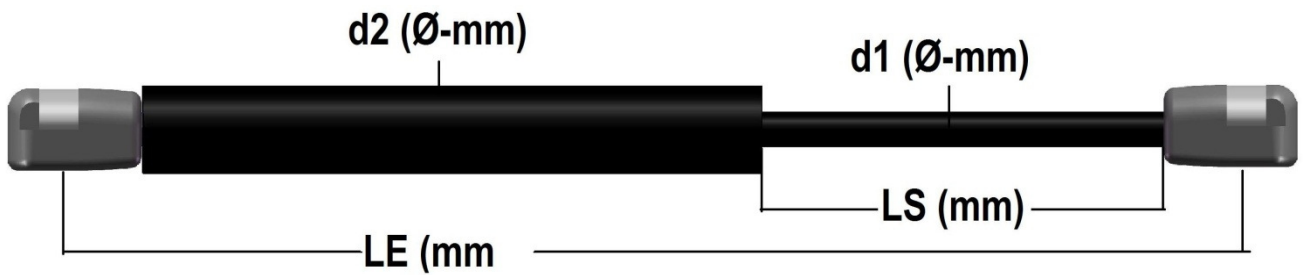

Gas Props For Down Size and Mini Truck Cap Doors

tuotekoodi	d1 mm	d2 mm	LE mm	LS mm	Voima N
PickUp001	8	18	355	139	108
PickUp002	8	18	355	139	158
PickUp003	8	18	355	139	180
PickUp004	8	18	355	139	270

Gas Props For Full Size Cap Doors

Tuotekoodi	d1 mm	d2 mm	LE mm	LS mm	Voima N
PickUp201	8	18	435	160	90
PickUp202	8	18	435	160	124
PickUp203	8	18	435	160	156
PickUp204	8	18	435	160	178
PickUp205	8	18	435	160	200
PickUp206	8	18	435	160	245
PickUp207	8	18	435	160	267
PickUp208	8	18	435	160	356
PickUp209	8	18	435	160	432

Radius Access Door Props

Tuotekoodi	d1 mm	d2 mm	LE mm	LS mm	Voima N
PickUp601	8	18	250	80	98
PickUp602	8	18	310	100	59
PickUp603	8	18	310	100	110