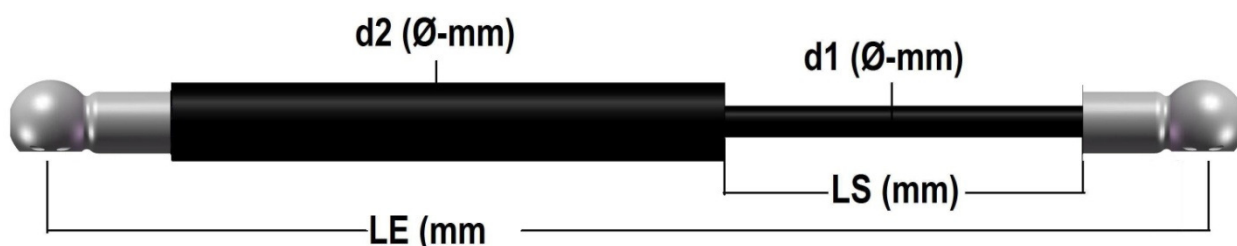

Tuotekoodi	d1 mm	d2 mm	LE mm	LS mm	End Fit.	Voima N
STDPIKUP091	10	22	522	200	13x30	290
STDPIKUP092	10	22	522	200	13x30	385
STDPIKUP093	10	22	522	200	13x30	435
STDPIKUP094	10	22	522	200	13x30	510
STDPIKUP095	10	22	522	200	13x30	595
STDPIKUP096	10	22	522	200	13x30	712
STDPIKUP097	10	22	522	200	13x30	830
STDPIKUP098	10	22	522	200	13x30	1000