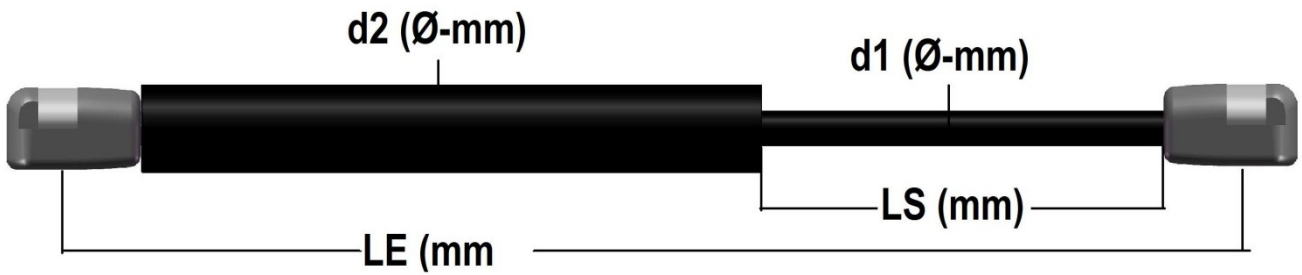

Radius Access Door Props

Tuotekoodi	d1 mm	d2 mm	LE mm	LS mm	Voima N
PickUp601	8	18	250	80	98
PickUp602	8	18	310	100	59
PickUp603	8	18	310	100	110

Fiberglass Lid Gas Props

tuotekoodi	d1 mm	d2 mm	LE mm	LS mm	Voima N
PickUp401	8	18	500	200	89
PickUp402	8	18	500	200	133
PickUp403	8	18	500	200	178
PickUp404	8	18	500	200	267
PickUp405	8	18	500	200	356
PickUp406	8	18	500	200	445
PickUp407	8	18	500	200	495
PickUp408	8	18	500	200	534
PickUp409	8	18	500	200	600
PickUp410	8	18	500	200	675

Tuotekoodi	d1 mm	d2 mm	LE mm	LS mm	Voima N
STDPIKUP001	8	18	249	79	59
STDPIKUP002	8	18	249	79	99
STDPIKUP003	8	18	250	80	58
STDPIKUP004	8	18	250	80	98
STDPIKUP005	8	18	250	80	178
STDPIKUP006	8	18	250	80	222
STDPIKUP007	8	18	250	80	334
STDPIKUP008	8	18	250	80	445
STDPIKUP009	8	18	250	80	180
STDPIKUP010	8	18	250	80	248
STDPIKUP011	8	18	310	100	60
STDPIKUP012	8	18	310	100	110
STDPIKUP013	8	18	310	100	155
STDPIKUP014	8	18	310	100	225
STDPIKUP015	8	18	310	100	290
STDPIKUP016	8	18	310	100	355
STDPIKUP017	8	18	310	100	445
STDPIKUP018	8	18	310	100	108
STDPIKUP019	8	18	310	100	180
STDPIKUP020	8	18	310	100	158
STDPIKUP021	8	18	310	100	135
STDPIKUP022	8	18	310	100	59
STDPIKUP023	8	18	294	100	108
STDPIKUP024	8	18	369	125	180
STDPIKUP025	8	18	331	125	158
STDPIKUP026	8	18	355	139	270
STDPIKUP027	8	18	355	139	158
STDPIKUP028	8	18	355	139	180
STDPIKUP029	8	18	355	139	108
STDPIKUP030	8	18	383	139	225
STDPIKUP031	8	18	435	160	124
STDPIKUP032	8	18	435	160	156
STDPIKUP033	8	18	435	160	178
STDPIKUP034	8	18	435	160	200
STDPIKUP035	8	18	435	160	245