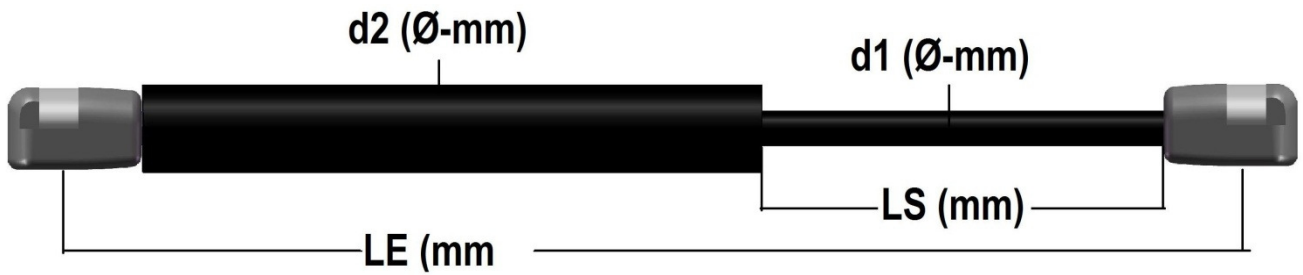

OINONEN

Kaasujouset Matkailuautoille – ja vaunuille

Oinonen Tooling

TEL: +358 3 6161 847 FAX: +358 3 6166 272

info@oinonen.com // www.oinonen.com

Karlbergintie 22, FI-13220 Hämeenlinna

FINLAND

Production Code	d1 mm	d2 mm	LE mm	LS mm	FORCE N
MHOMES0001	8	18	249	79	57
MHOMES0002	8	18	249	79	97
MHOMES0003	8	18	250	80	176
MHOMES0004	8	18	310	100	106
MHOMES0005	8	18	310	100	176
MHOMES0006	8	18	310	100	154
MHOMES0007	8	18	369	125	176
MHOMES0008	8	18	331	125	154
MHOMES0009	8	18	355	139	264
MHOMES0010	8	18	355	139	154
MHOMES0011	8	18	355	139	176
MHOMES0012	8	18	355	139	106
MHOMES0013	8	18	383	139	220
MHOMES0014	8	18	435	160	264
MHOMES0015	8	18	435	160	154
MHOMES0016	8	18	435	160	176
MHOMES0017	8	18	435	160	242
MHOMES0018	8	18	435	160	348
MHOMES0019	8	18	435	160	123
MHOMES0020	8	18	435	160	88
MHOMES0021	8	18	435	160	198
MHOMES0022	8	18	399	160	123
MHOMES0023	8	18	435	160	528
MHOMES0024	8	18	406	164	88
MHOMES0025	8	18	406	164	264
MHOMES0026	8	18	444	185	132

Production Code	d1 mm	d2 mm	LE mm	LS mm	FORCE N
MHOMES0027	8	18	444	185	198
MHOMES0028	8	18	500	200	440
MHOMES0029	8	18	500	200	352
MHOMES0030	8	18	500	200	660
MHOMES0031	8	18	500	200	484
MHOMES0032	8	18	500	200	264
MHOMES0033	8	18	500	200	176
MHOMES0034	8	18	500	200	528
MHOMES0035	8	18	500	200	132
MHOMES0036	8	18	475	200	792
MHOMES0037	8	18	669	260	660
MHOMES0038	8	18	669	260	528
MHOMES0039	8	18	669	260	440
MHOMES0040	8	18	669	311	176
MHOMES0041	8	18	250	80	242
MHOMES0042	8	18	310	100	132
MHOMES0043	8	18	310	100	57
MHOMES0044	8	18	294	100	106
MHOMES0045	8	18	533	200	704
MHOMES0046	8	18	500	200	396
MHOMES0047	8	18	529	225	264
MHOMES0048	8	18	669	260	383
MHOMES0049	8	18	669	260	326
MHOMES0050	10	22	713	300	880
MHOMES0051	10	22	900	410	352
MHOMES0052	10	22	900	410	264