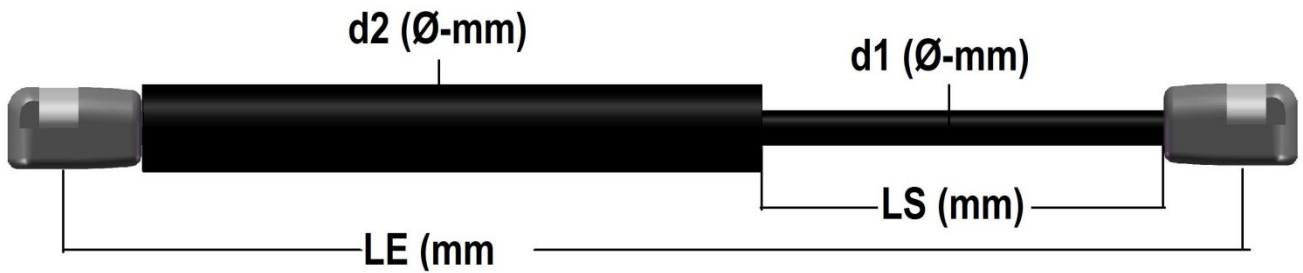

OINONEN

Kaasujouset Matkailuautoille – ja vaunuille

Oinonen Tooling

TEL: +358 3 6161 847 FAX: +358 3 6166 272

info@oinonen.com // www.oinonen.com

Karlbergintie 22, FI-13220 Hämeenlinna

FINLAND

Production Code	d1 mm	d2 mm	LE mm	LS mm	FORCE N
MHOMES0001	8	18	249	79	57
MHOMES0002	8	18	249	79	97
MHOMES0003	8	18	250	80	176
MHOMES0004	8	18	310	100	106
MHOMES0005	8	18	310	100	176
MHOMES0006	8	18	310	100	154
MHOMES0007	8	18	369	125	176
MHOMES0008	8	18	331	125	154
MHOMES0009	8	18	355	139	264
MHOMES0010	8	18	355	139	154
MHOMES0011	8	18	355	139	176
MHOMES0012	8	18	355	139	106
MHOMES0013	8	18	383	139	220
MHOMES0014	8	18	435	160	264
MHOMES0015	8	18	435	160	154
MHOMES0016	8	18	435	160	176
MHOMES0017	8	18	435	160	242
MHOMES0018	8	18	435	160	348
MHOMES0019	8	18	435	160	123
MHOMES0020	8	18	435	160	88
MHOMES0021	8	18	435	160	198
MHOMES0022	8	18	399	160	123
MHOMES0023	8	18	435	160	528
MHOMES0024	8	18	406	164	88
MHOMES0025	8	18	406	164	264
MHOMES0026	8	18	444	185	132

Production Code	d1 mm	d2 mm	LE mm	LS mm	FORCE N
MHOMES0027	8	18	444	185	198
MHOMES0028	8	18	500	200	440
MHOMES0029	8	18	500	200	352
MHOMES0030	8	18	500	200	660
MHOMES0031	8	18	500	200	484
MHOMES0032	8	18	500	200	264
MHOMES0033	8	18	500	200	176
MHOMES0034	8	18	500	200	528
MHOMES0035	8	18	500	200	132
MHOMES0036	8	18	475	200	792
MHOMES0037	8	18	669	260	660
MHOMES0038	8	18	669	260	528
MHOMES0039	8	18	669	260	440
MHOMES0040	8	18	669	311	176
MHOMES0041	8	18	250	80	242
MHOMES0042	8	18	310	100	132
MHOMES0043	8	18	310	100	57
MHOMES0044	8	18	294	100	106
MHOMES0045	8	18	533	200	704
MHOMES0046	8	18	500	200	396
MHOMES0047	8	18	529	225	264
MHOMES0048	8	18	669	260	383
MHOMES0049	8	18	669	260	326
MHOMES0050	10	22	713	300	880
MHOMES0051	10	22	900	410	352
MHOMES0052	10	22	900	410	264